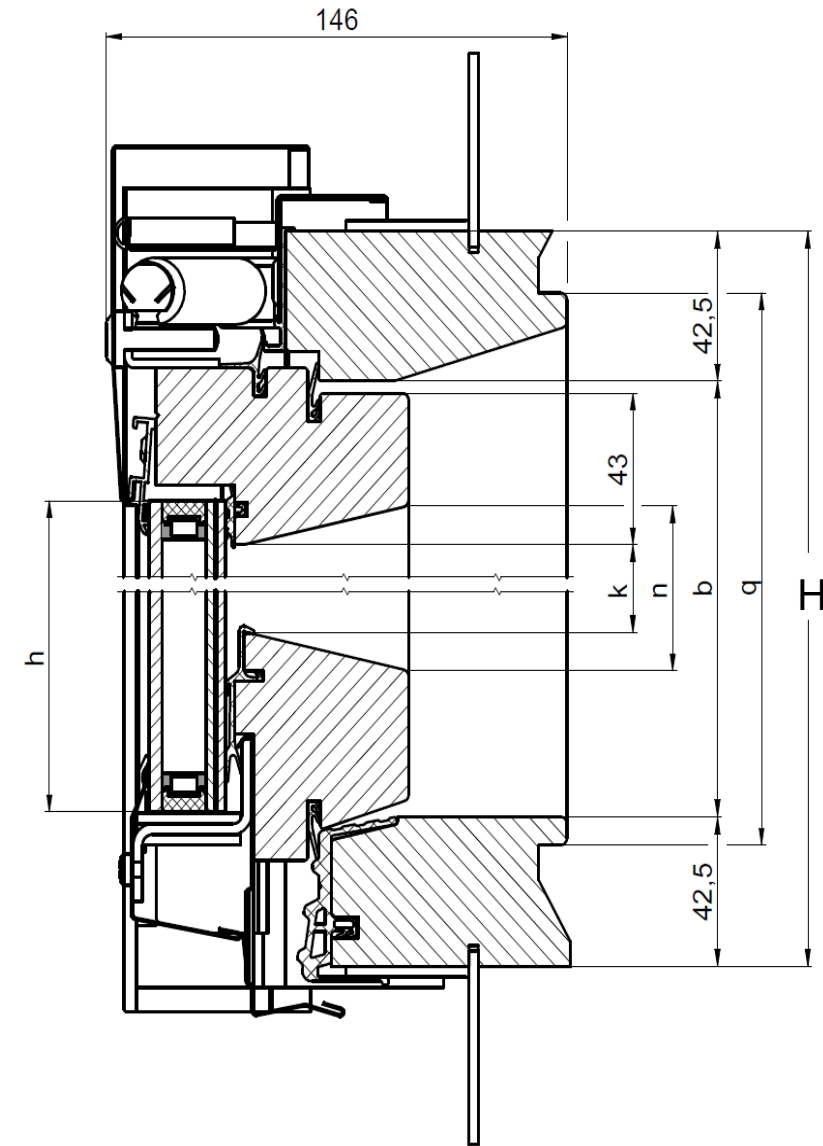

INGOMBRI FORO MURO FINESTRA A LIBRO FW FAKRO

Dimensione
Finestra
esterno
telaio

[cm]			S	H	p	q	a	b	w	h	m	N	j	k	j*k	a*b	
[cm]			[mm]	[mm]	[mm]	[mm]	[mm]	[mm]	[mm]	[mm]	[mm]	[mm]	[mm]	[mm]	[mm ²]	[m ²]	
66	x	78	22	657	775	595	723	572	690	519	655	501	613	479	591	0,28	0,39
66	x	98	03	657	975	595	923	572	890	519	855	501	813	479	791	0,38	0,51
66	x	118	04	657	1175	595	1123	572	1090	519	1055	501	1013	479	991	0,47	0,62
78	x	98	05	777	975	715	923	692	890	639	855	621	813	599	791	0,47	0,62
78	x	118	06	777	1175	715	1123	692	1090	639	1055	621	1013	599	991	0,59	0,75
94	x	98	15	937	975	875	923	852	890	799	855	781	813	759	791	0,60	0,76
94	x	118	08	937	1175	875	1123	852	1090	799	1055	781	1013	759	991	0,75	0,93