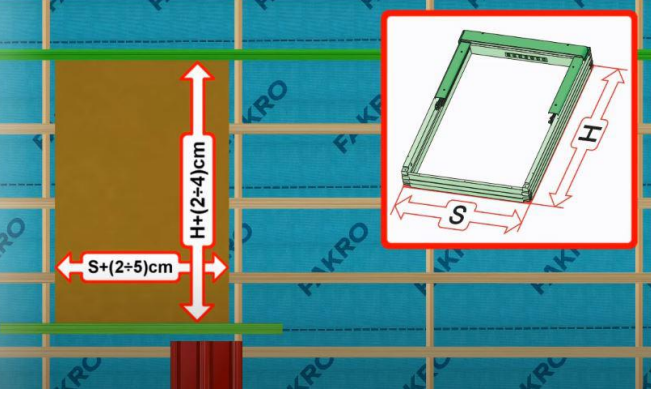

INGOMBRI FORO MURO FINESTRA A LIBRO FW FAKRO

Dimensione
Finestra
esterno
telaio

[cm]			S	H	p	q	a	b	w	h	m	N	j	k	j*k	a*b	
[cm]			[mm]	[mm]	[mm]	[mm]	[mm]	[mm]	[mm]	[mm]	[mm]	[mm]	[mm]	[mm]	[mm ²]	[m ²]	
66	x	78	22	657	775	595	723	572	690	519	655	501	613	479	591	0,28	0,39
66	x	98	03	657	975	595	923	572	890	519	855	501	813	479	791	0,38	0,51
66	x	118	04	657	1175	595	1123	572	1090	519	1055	501	1013	479	991	0,47	0,62
78	x	98	05	777	975	715	923	692	890	639	855	621	813	599	791	0,47	0,62
78	x	118	06	777	1175	715	1123	692	1090	639	1055	621	1013	599	991	0,59	0,75
94	x	98	15	937	975	875	923	852	890	799	855	781	813	759	791	0,60	0,76
94	x	118	08	937	1175	875	1123	852	1090	799	1055	781	1013	759	991	0,75	0,93