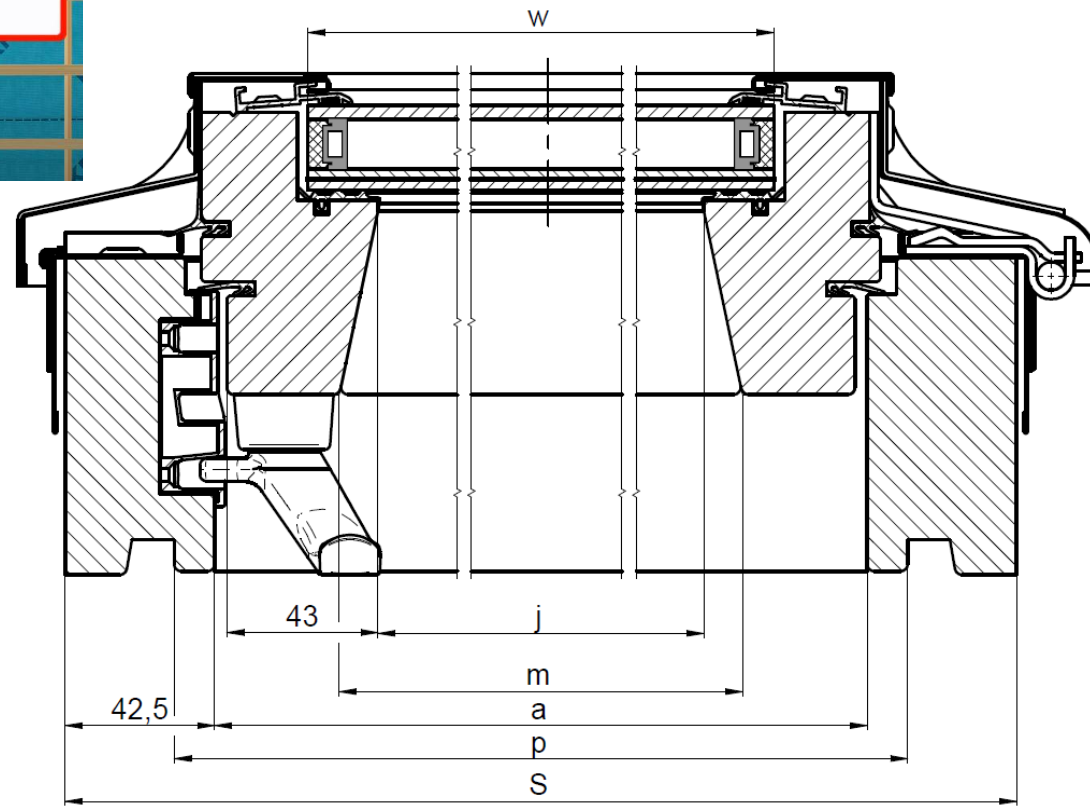

INGOMBRI FORO MURO FINESTRA A LIBRO FW FAKRO

Dimensione
Finestra
esterno
telaio

[cm]			S	H	p	q	a	b	w	h	m	N	j	k	j*k	a*b	
[cm]			[mm]	[mm]	[mm]	[mm]	[mm]	[mm]	[mm]	[mm]	[mm]	[mm]	[mm]	[mm]	[mm ²]	[m ²]	
66	x	78	22	657	775	595	723	572	690	519	655	501	613	479	591	0,28	0,39
66	x	98	03	657	975	595	923	572	890	519	855	501	813	479	791	0,38	0,51
66	x	118	04	657	1175	595	1123	572	1090	519	1055	501	1013	479	991	0,47	0,62
78	x	98	05	777	975	715	923	692	890	639	855	621	813	599	791	0,47	0,62
78	x	118	06	777	1175	715	1123	692	1090	639	1055	621	1013	599	991	0,59	0,75
94	x	98	15	937	975	875	923	852	890	799	855	781	813	759	791	0,60	0,76
94	x	118	08	937	1175	875	1123	852	1090	799	1055	781	1013	759	991	0,75	0,93